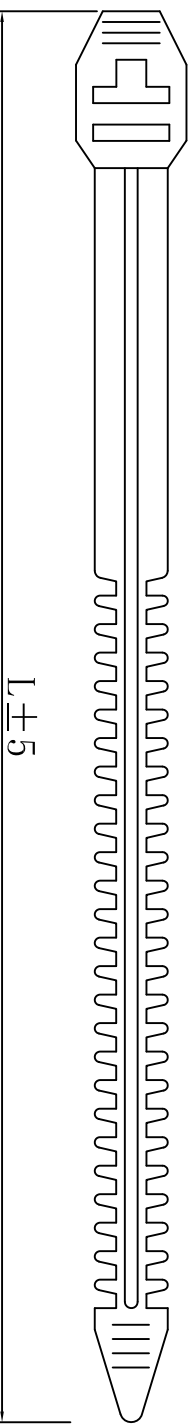

料号 Part NO.	品名 Parts Name	型号 Part NO.	Approx. Length (mm)
31-HIWA-AST-210	鱼骨束线带	AST-210	210

材质：PE料制成。

颜色：白色。

用途：一般电源线收线用。

拉力：4KG

DIMENSION	TOLERANCES						DWG. BY	UNIT	
0.0	±0.5						<i>Lin Liang</i>	mm	
0.00							<i>Callian</i>	REV.	A
FIRST ANGLE PROJ		A	NEW PART	<i>Callian</i>	<i>zy wang</i>	<i>2024/08</i>	APP. BY	DWG. NO.	HIWA/QR-JZ-31 -AST-210