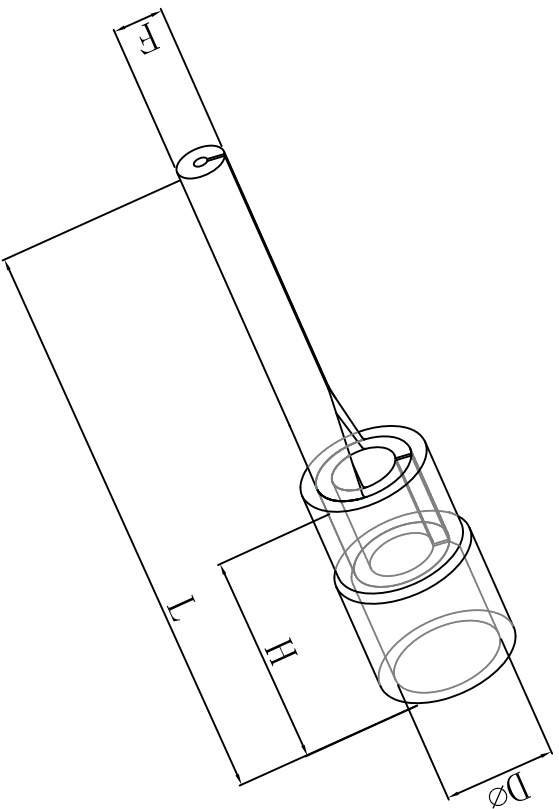

料号 material No.	品名 Parts Name	型号 Part NO.
40-PTV2-18	针形预绝缘端子	PTV2-18

Dimensions (mm)			
F	L $\pm$ 1.5	H	D $\emptyset$
1.9	28.0	10	4.9

导线截面: 1.5-2.5mm<sup>2</sup> (美国线规16-14)  
 最大电流: I<sub>max</sub>=27A  
 材 质: 紫铜镀, 尼龙  
 材料厚度: 0.8mm  
 颜色: 蓝色  
 公差:  $\pm$ 0.5mm

DIMENSION	TOLERANCES							DWG. BY	UNIT	mm
0.0 0.00	$\pm$ 0.5							<i>liu liang</i>		
FIRST ANGLE PROJ		A	NEW PART					<i>CHK. BY</i>	REV.	A
			REVISION RECORD	<i>qullian</i>	<i>3%</i>	<i>wang</i>	<i>2020/05</i>	APP. BY	DWG. NO.	HIMA/QR-JZ-40-PTV2-18