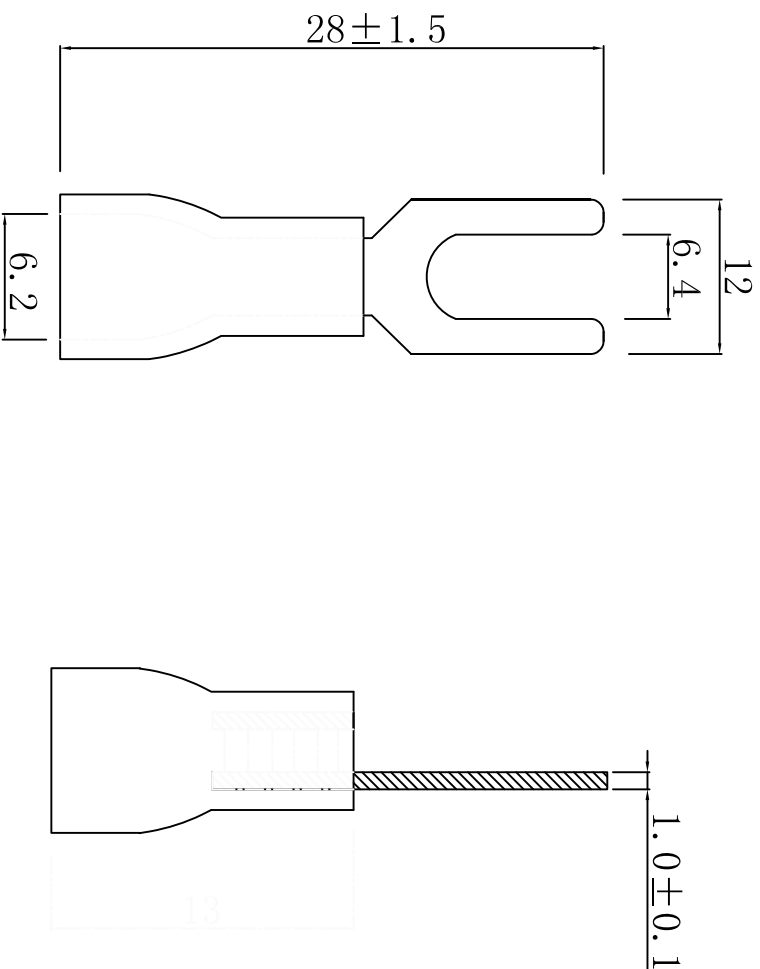

料号 material No.	品名 Parts Name	型号 Part NO.	螺栓口直径 screw dia.	美制螺栓号 USA screw
40-SV3.5-6	叉形预绝缘端子	SV3.5-6黑色	6.4	1/4

导线截面: 2.5~4mm² (美国线规14~12)
 最大电流: I_{max}=37A
 材 质: 紫铜 PVC
 材料厚度: 1.0mm
 Cable size:2.5~4 mm (A.W.G.14~12)
 max current :I_{max}=37A
 material:purple copper PVC
 thickness:1.0mm

未经许可不得修改和复印
 该知识产权属于技术质量部

DIMENSION	TOLERANCES				
0.0 0.00	±0.5				
FRIST ANGLE PROJ		A	NEW PART	CHK. BY	DATE
		LTR.	REVISION RECORD	DWG. BY	
				CHK. BY	
				DATE	
DWG. BY	CHK. BY	APP. BY	DWG. NO.	UNIT	mm
liu liang	william	wang shiyuan	HIMA/OR-JZ-4 SV3.5-6	A	