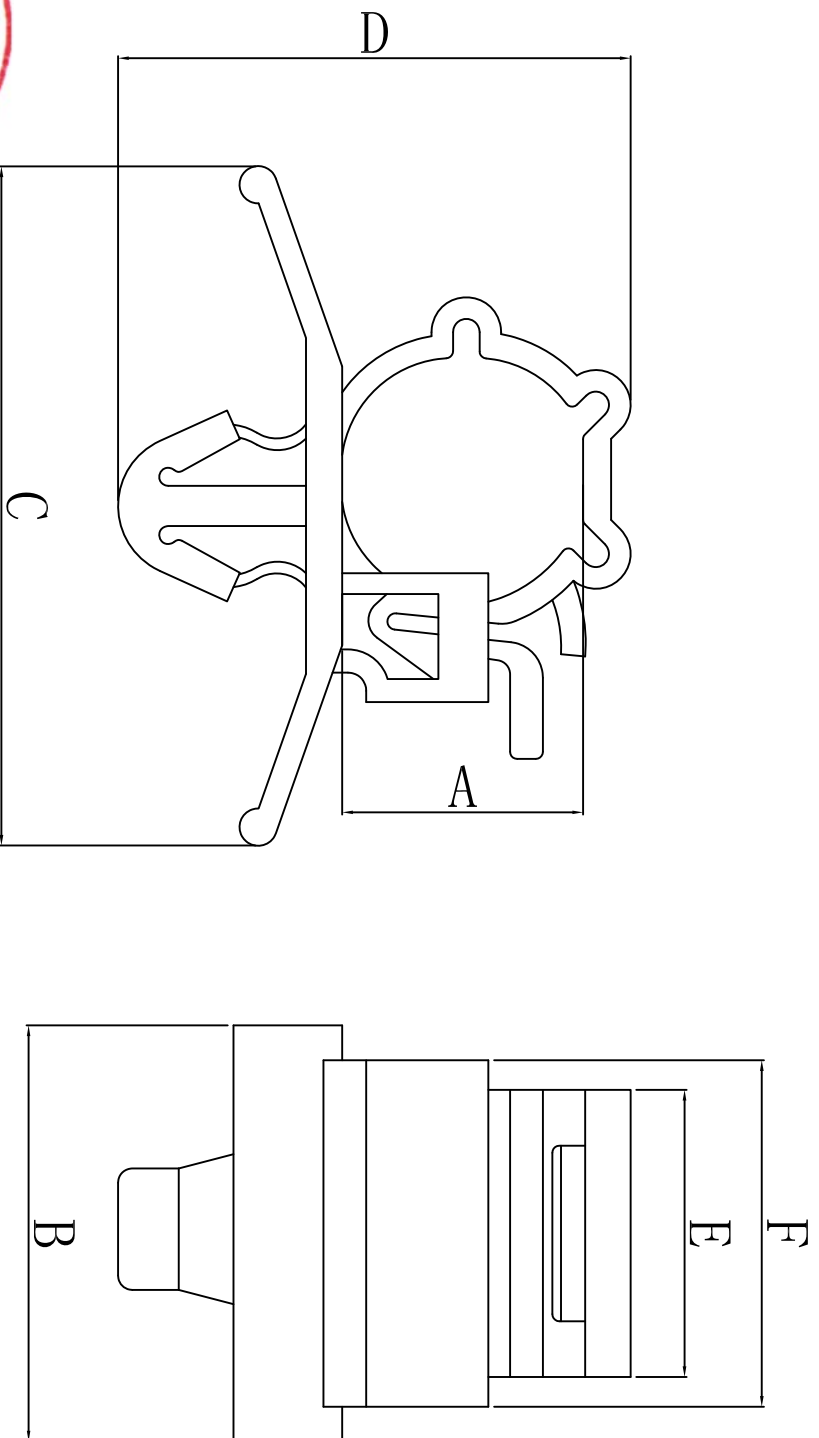

料号 Part NO.	品名 Parts Name	型号 Type Name	尺寸 dimension					
			A	B	C	D	E	F
71-PFS-18	插销式固定座	PFS-18	17.3	21.2	35.0	29.8	15.9	18.3

规格: B366, 散X数94V-2

颜色: 灰色

公差要求: 未标注公差±0.5

未经授权不得修改和复印
该知识产权属于技术质量部

DIMENSION		TOLERANCES		DWG. BY		UNIT	
0.0		±0.5		<i>liu liang</i>		mm	
0.00				<i>liu liang</i>			
FIRST ANGLE PROJ				CHK. BY		REV.	
				<i>yan wang</i>			A
LTR.		NEW PART		DATE		APP. BY	
A				<i>yan wang</i>	<i>2020/08</i>	<i>wang ziyuan</i>	
REVISION RECORD		DWG. BY		CHK. BY		DWG. NO.	
		<i>liu liang</i>		<i>yan wang</i>		HIMA/QR-JZ-71-PFS-18	
				DATE		HIMA 惠华电子科技有限公司	