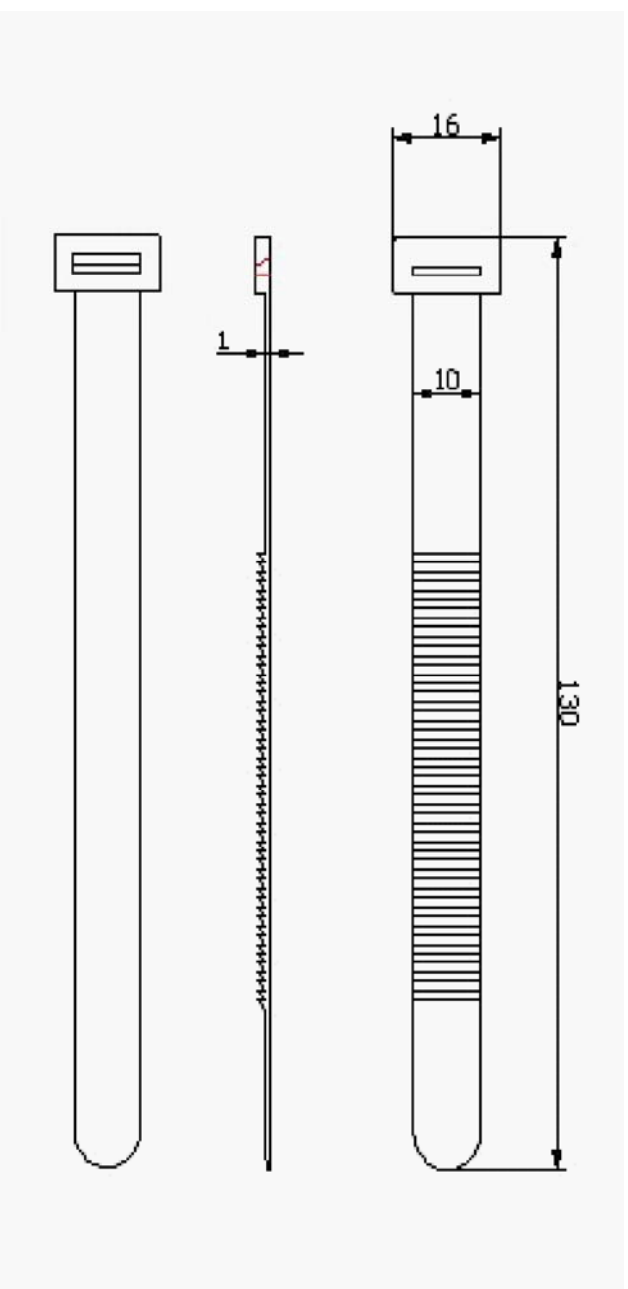

料号 Part NO.	品名 Parts Name
31-RQPE-130	束线带 RQPE-130

材 质: PE料制成, 颜色本色与黑色
特 点: 柔韧性良好, 不易老化。绑扎快速、使用方便。
用 途: 一般电源线收线用。

DIMENSION	TOLERANCES						
0.0 0.00	±0.20						
FIRST ANGLE PROJ		A	NEW PART	<i>caulilian</i>	<i>ya wang</i>	<i>2008108</i>	
		LTR.	REVISION RECORD	DWG. BY	CHK. BY	DATE	
DWG. BY	<i>lin liang</i>	UNIT	mm				
CHK. BY	<i>caulilian</i>	REV.	A				
APP. BY	<i>wang zhiyan</i>	DWG. NO.	HIWA/QR-JZ-31-RQPE-130				