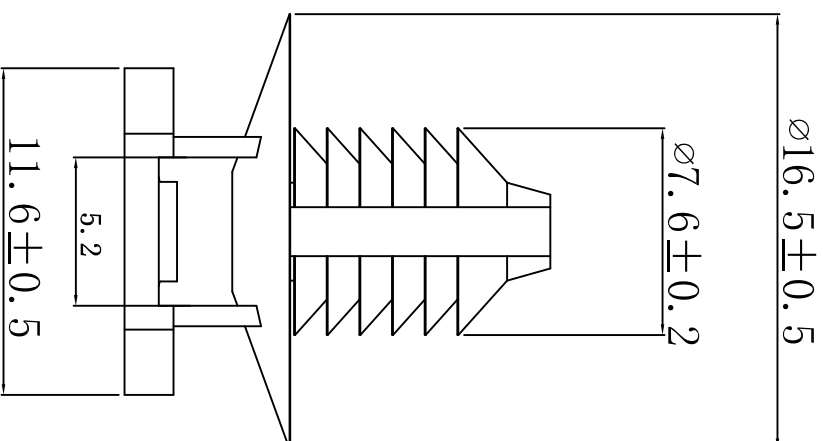

料号 Part NO.	品名 Parts Name
31-FT-6	杉树头 FT6

- ◆ MATERIAL: NYLON 66(UL)
- ◆ FLAME CLASS: 94V-2
- ◆ COLOR: BLACK

适用基板厚度: 0.75mm-3.0mm  
适用基板孔径:  $\varnothing 6.5\text{mm}-\varnothing 7.0\text{mm}$

未经授权不得修改和复印  
该知识产权属于技术质量部;

DIMENSION	TOLERANCES														
0.0 0.00	$\pm 0.30$														
FRIST ANGLE PROJ		A	NEW PART	<i>cauliuian</i>	<i>ya wang</i>	<i>2016/08</i>	DWG. BY	CHK. BY	DATE	APP. BY	CHK. BY	REV.	DWG. NO.	HIMA/QR-JZ-31-FT-6	
		LTR.	REVISION RECORD							<b>HIMA</b> 惠州惠华电子科技有限公司					