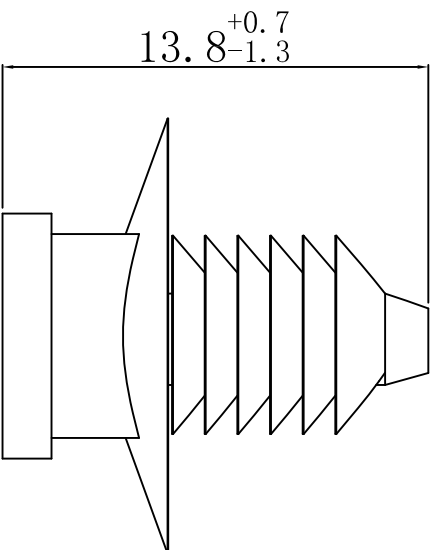

料号 Part NO.	品名 Parts Name
31-FT-6	杉树头 FT6

- ◆ MATERIAL: NYLON 66(UL)
- ◆ FLAME CLASS: 94V-2
- ◆ COLOR: BLACK

适用基板厚度: 0.75mm-3.0mm  
适用基板孔径:  $\varnothing 6.5\text{mm}-\varnothing 7.0\text{mm}$

未经授权不得修改和复印  
该知识产权属于技术质量部;

DIMENSION	TOLERANCES														
0.0 0.00	$\pm 0.30$														
FRIST ANGLE PROJ		A	NEW PART	<i>cauliuian</i>	<i>ya wang</i>	<i>2016/08</i>	DWG. BY	CHK. BY	DATE	APP. BY	CHK. BY	REV.	DWG. NO.	HIMA/QR-JZ-31-FT-6	
		LTR.	REVISION RECORD							<b>HIMA</b> 惠州惠华电子科技有限公司					