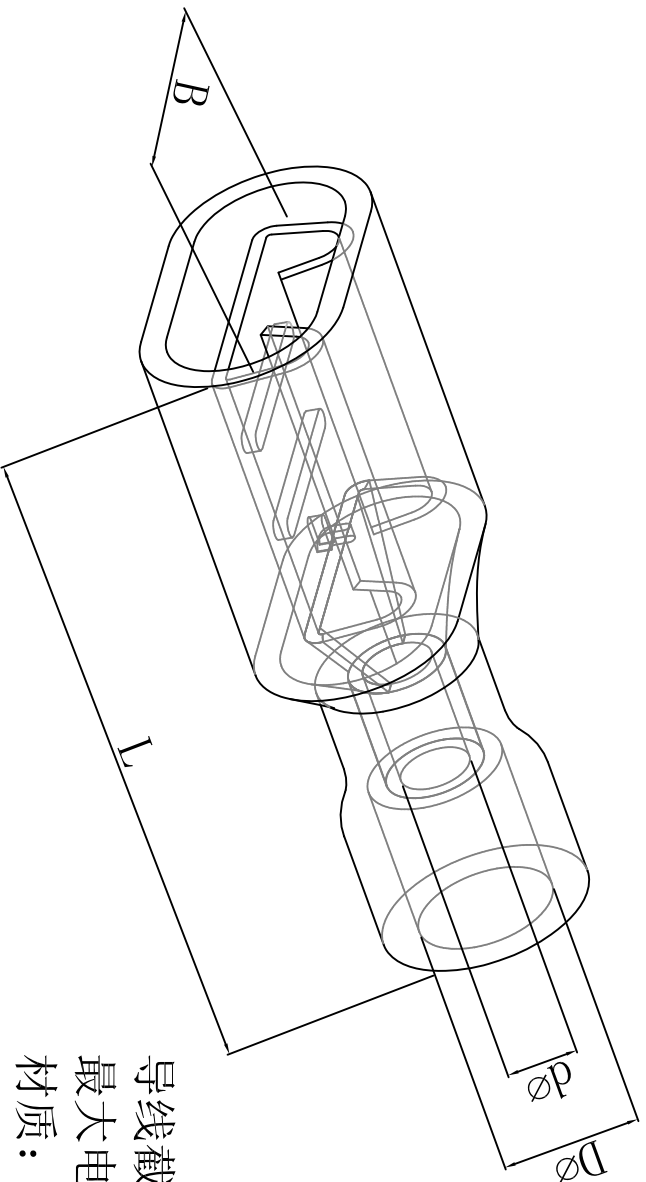

料号 Parts Name	型号 Part NO.	颜色 color	Dimensions(mm)			Nmme Tot mm
40-FDFD1.25-187(5)	母全绝缘接头 FDFD1.25-187(5)	红	B	L	dφ	Dφ
			5.6	20.0	1.7	3.8
						0.5X4.75

导线截面 0.5-1.5 mm (美国线规22~16)  
 最大电流:  $I_{max}=10A$   
 材质: 黄铜 尼龙

DIMENSION	TOLERANCES							DWG. BY	lin liang	UNIT	mm
0.0								CHK. BY	oullivan	REV.	A
0.00	±0.5							APP. BY	wang jiaqian	DWG. NO.	HIWA/OR-JZ-4 FDFD1.25-187(5)
FIRST ANGLE PROJ		A	NEW PART	oullivan	3y.wang	2010/08					
		LTR.	REVISION RECORD	DWG. BY	CHK. BY	DATE					