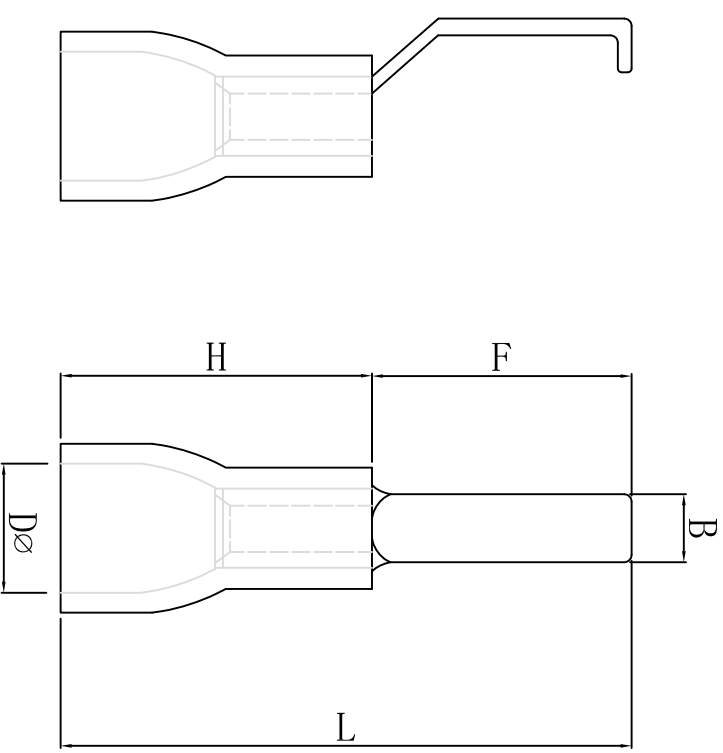

料号 material No.	品名 Parts Name	型号 Part NO.	颜色 color	B	L	F	H	DØ
40-LBV5.5-3	片形预绝缘端头	LBV5.5-3	黄色	3.0	29.3	16.8	13.0	6.7

导线截面: 4-6mm<sup>2</sup> (美国线规12-10)  
 最大电流: I<sub>max</sub>=48A  
 材 质: 紫铜 PVC  
 材料厚度: 1.0mm

未经许可不得修改和复印  
 该知识产权属于技术质量部

DIMENSION		TOLERANCES		FIRST ANGLE PROJ		NEW PART		DATE	
0.0	±0.5	A	REVISION RECORD	DWG. BY	CHK. BY	202105	APP. BY	DWG. NO.	HIWA/QR-QZ-40-LBV5.5-3
0.00		LTR.							

DWG. BY	CHK. BY	APP. BY	UNIT	REV.	DWG. NO.
<i>liu liang</i>	<i>callivan</i>	<i>wang zhiqian</i>	mm	A	