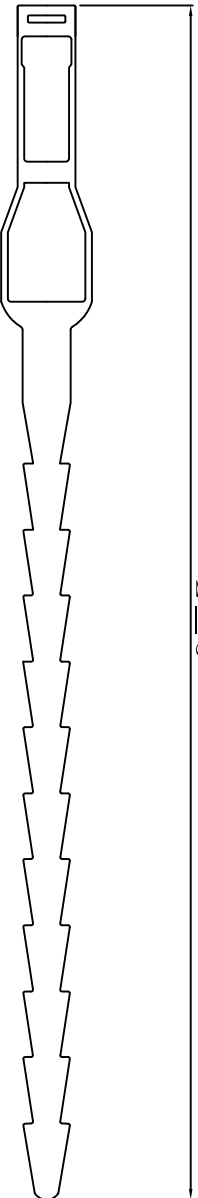

料号 Part NO.	品名 Parts Name	型号 Part NO.	Approx. Length (mm)
31-F14-STX-115	鱼骨束线带	STX-115	115

材质: PE
颜色: 白色
用途: 一般电源线收线
用
公差: L ± 5

未经授权不得修改和复印
该知识产权属于技术质量部

DIMENSION	TOLERANCES	REVISION RECORD				DATE	DWG. BY	CHK. BY	UNIT	mm
		LTR.	NEW PART	DWG. BY	CHK. BY					
0.0	± 0.5	A								
0.00										
FIRST ANGLE PROJ										
DWG. BY	<i>liu liang</i>	UNIT								
CHK. BY	<i>sallician</i>	REV.								
APP. BY	<i>wang shuyuan</i>	DWG. NO.								
		APP. BY: <i>wang shuyuan</i>		DWG. NO.: HIWA/OR-JZ-31-F14-STX-115						