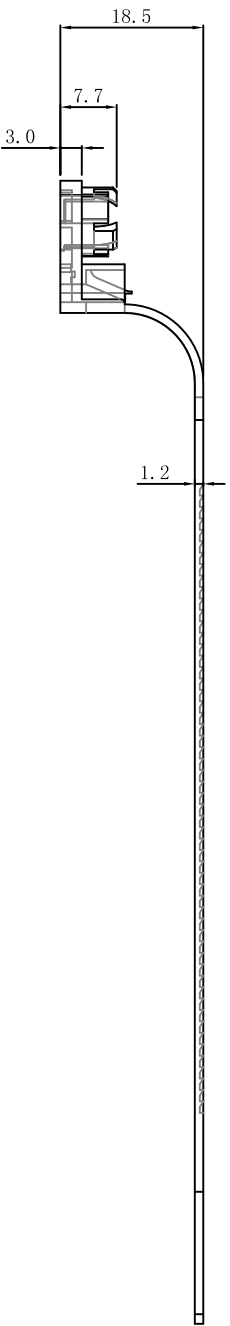

料号 Part NO.	品名 Parts Name	规格
31-HIWA-RQLD-160	束线带	RQLD-160

材质: PA66
颜色: 灰色
固定孔孔径: $\varnothing 5.2\text{MM}$

未经受权不得修改和复印
该知识产权属于技术质量部;

DIMENSION	TOLERANCES	LTR.	NEW PART	DWG. BY	CHK. BY	DATE	DWG. BY	UNIT	mm
0.0 0.00	±0.3	A		<i>oullivan</i>	<i>ya wang</i>	<i>20108</i>	<i>liu liang</i>	UNIT	
FIRST ANGLE PROJ							CHK. BY	REV.	A
							APP. BY	DWG. NO.	HIWA/QR-JZ-31-HIWA-RQLD-160