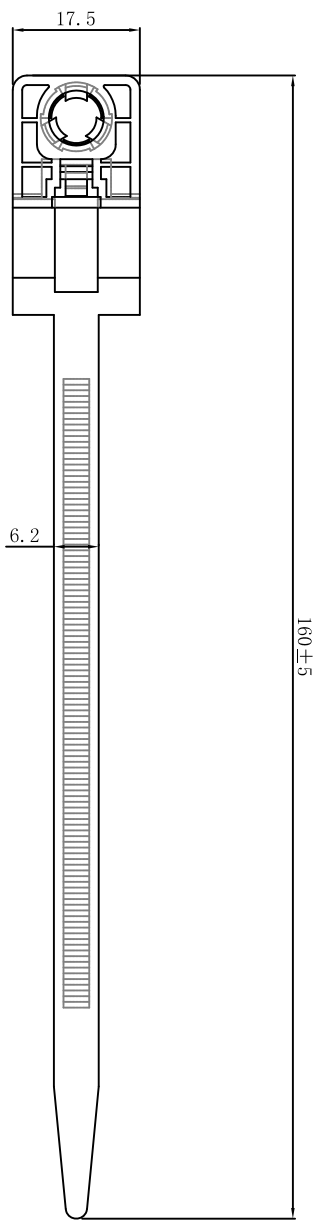

料号 Part NO.	品名 Parts Name	规格
31-HIWA-RQLD-160	束线带	RQLD-160

材质: PA66
颜色: 灰色
固定孔孔径: $\varnothing 5.2\text{MM}$

未经受权不得修改和复印
该知识产权属于技术质量部;

DIMENSION	TOLERANCES	LTR.	NEW PART	DWG. BY	CHK. BY	DATE	DWG. BY	UNIT	mm
0.0 0.00	±0.3	A		<i>oullivan</i>	<i>ya wang</i>	<i>20108</i>	<i>liu liang</i>	UNIT	
FIRST ANGLE PROJ							CHK. BY	REV.	A
							APP. BY	DWG. NO.	HIWA/QR-JZ-31-HIWA-RQLD-160