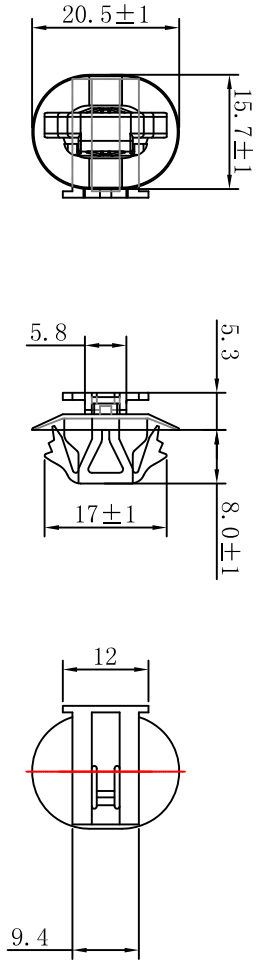

料号 Part NO.	品名 Parts Name	规格
71-HIWA-RL9927	卡扣	RL9927

材质: PP
 颜色: 黑色
 适用基板孔径: 7*11mm
 适用基板厚度: 1-3mm

DIMENSION	TOLERANCES								
0.0 0.00	±0.5								
FRIST ANGLE PROJ		A	NEW PART	<i>oullivan</i>	<i>yu wang</i>	<i>20108</i>	DWG. BY	UNIT	mm
							CHK. BY	REV.	A
							APP. BY	DWG. NO.	HIWA-QR-JZ-71-HIWA-RL9927